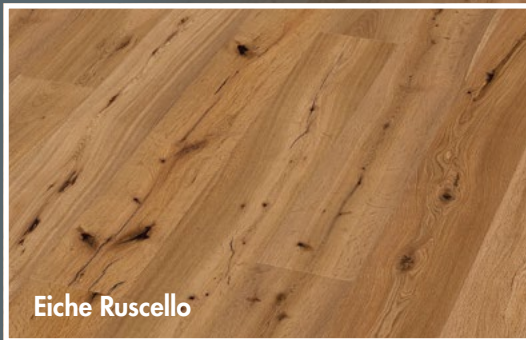

Gute Qualität zum Top-Preis...

CARONAfloors Fertigparkett

Das sind moderne Eiche Landhausdielen in verschiedenen Farben und Sortierungen. 10 wohnfertig geölte Oberflächen, die das Raumklima positiv beeinflussen, lassen ihrem Kunden freie Wahl.

3-Schicht-Fertigparkett zur schwimmenden Verlegung oder zur vollflächigen Verklebung.

Nutzschicht aus Eiche, Mittellage und Gegenzug aus Pappelholz.

Klickverbindung: längsseitig unidic®, stirnseitig Drop-Down